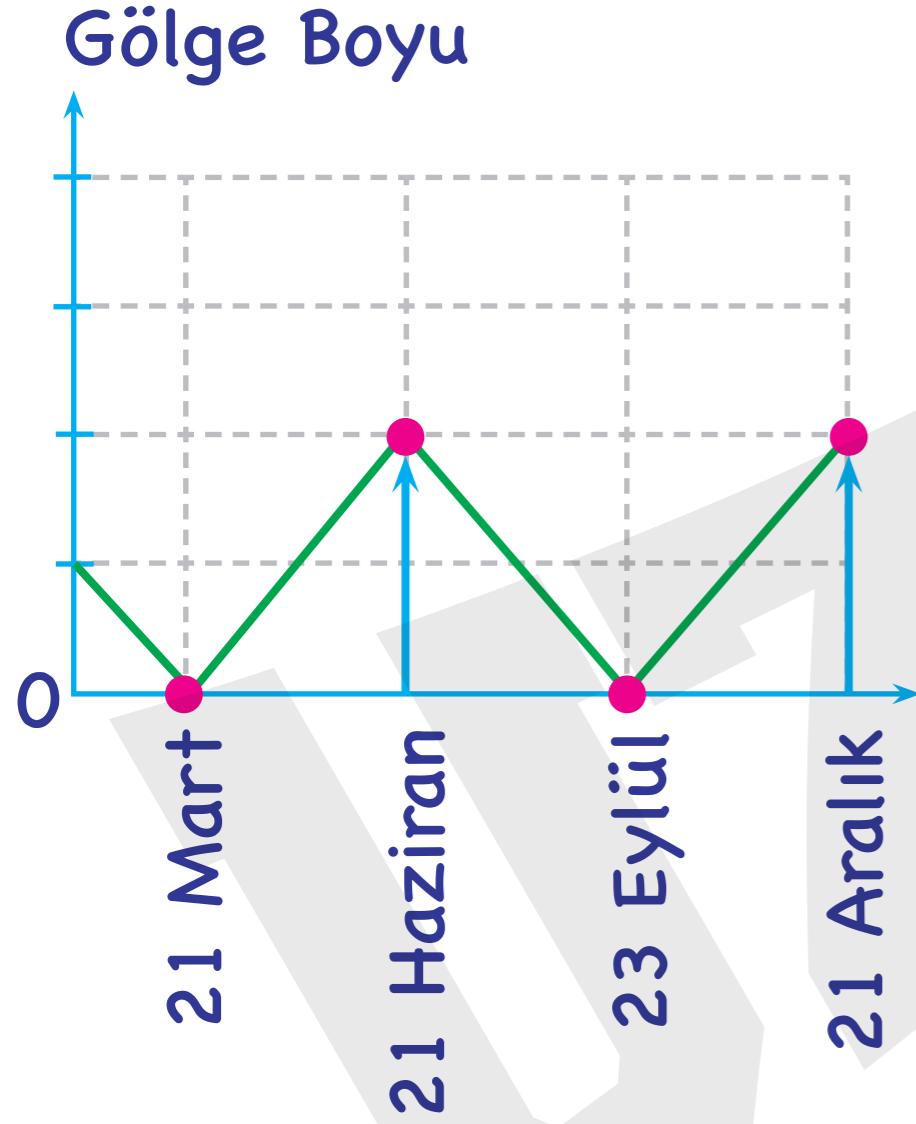

9. Sınıf Orta ve İleri Düzey Coğrafya Soru Bankası

Dünya'nın Yıllık Hareketinden
Tablo ve Grafik Yorumlama

MUSTAFA TOPAL

DÜNYA'NIN YILLIK HAREKETİNDEN TABLO VE GRAFİK YORUMLAMA

GÖLGE BOYLARI

GÜNDÜZ GECE UZUNLUKLARI

GÜNEŞ IŞINLARI GELME AÇISI

TABLO YORUMLAMA

GÖLGE BOYLARI

GÜNEŞ IŞINLARI GELME AÇISI

TABLO YORUMLAMA

21 Haziran tarihinde yaşanan duruma göre

	Gündüz süresi	Gece süresi
I	12	12
II	14	10
III	10	14
IV	24	0
V	8	16