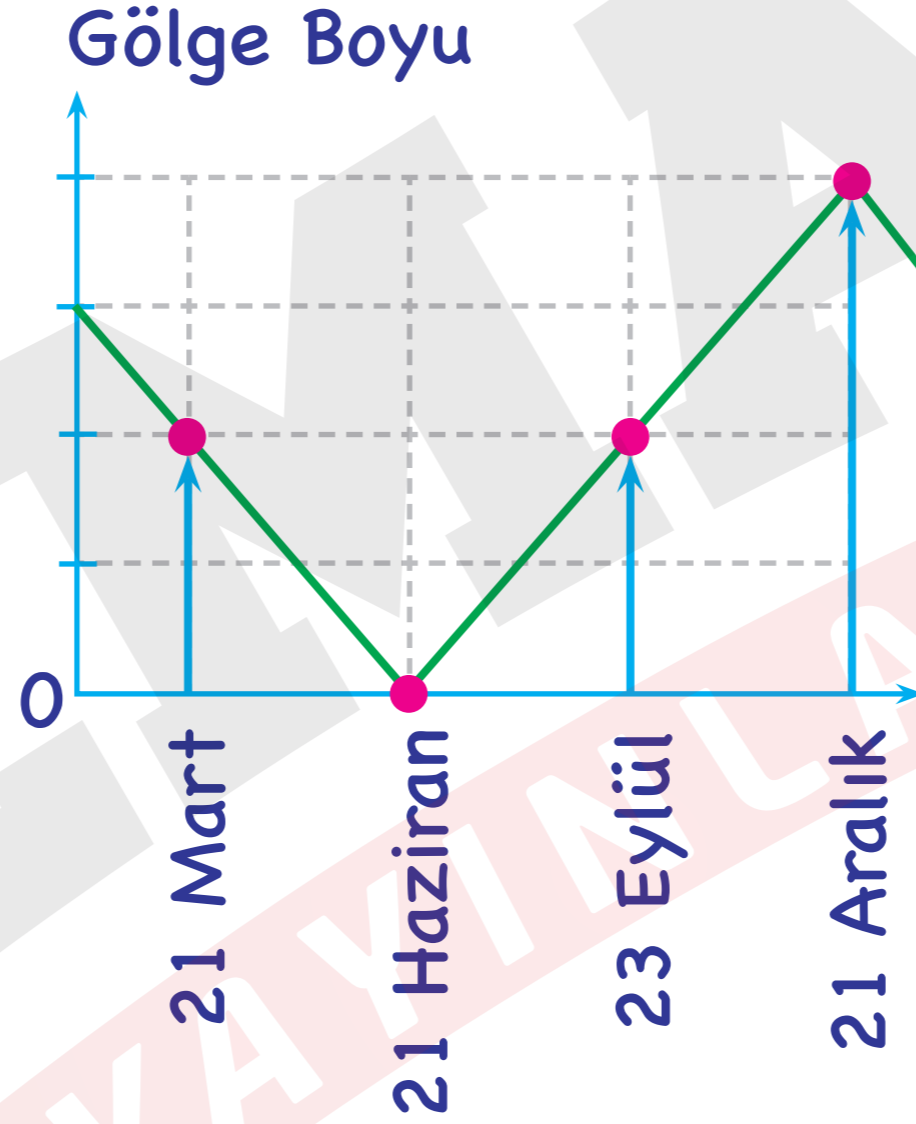

9. Sınıf Orta ve İleri Düzey Coğrafya Soru Bankası

Dünya'nın Yıllık Hareketinden
Tablo ve Grafik Yorumlama

MUSTAFA TOPAL

DÜNYA'NIN YILLIK HAREKETİNDEN TABLO VE GRAFİK YORUMLAMA

GÖLGE BOYLARI

GÜNDÜZ GECE UZUNLUKLARI

GÜNEŞ IŞINLARI GELME AÇISI

TABLO YORUMLAMA

GÖLGE BOYLARI

GÜNEŞ IŞINLARI GELME AÇISI

TABLO YORUMLAMA

21 Haziran tarihinde yaşanan duruma göre

	Gündüz süresi	Gece süresi
I	12	12
II	14	10
III	10	14
IV	24	0
V	8	16