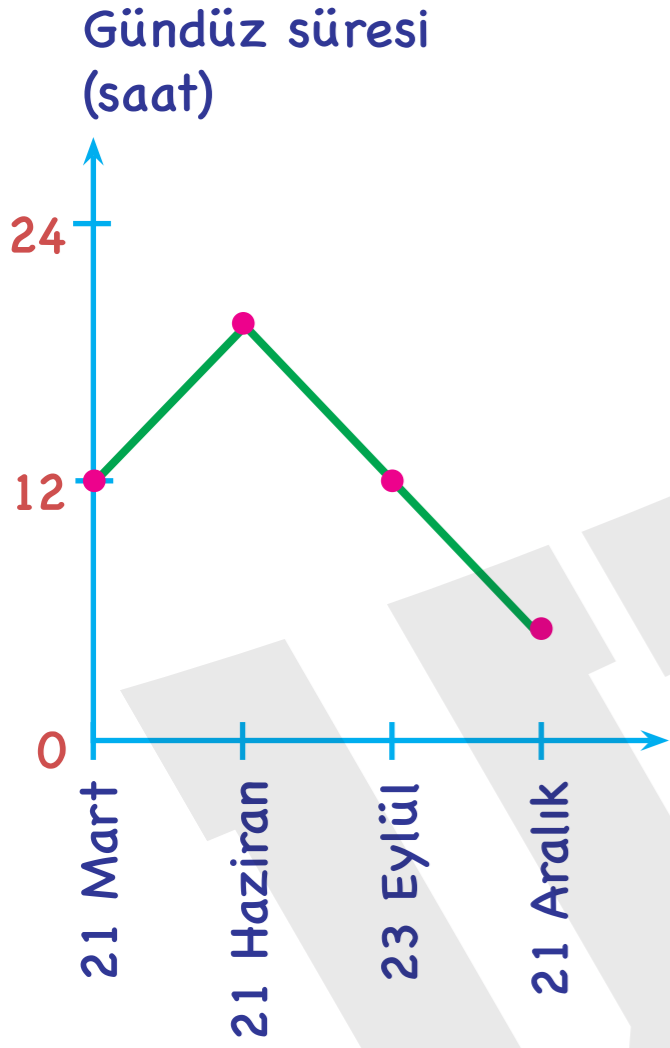

GÜNEŞ IŞINLARI GELME AÇISI

TABLO YORUMLAMA

GÖLGE BOYLARI

GÜNEŞ IŞINLARI GELME AÇISI

TABLO YORUMLAMA

21 Haziran tarihinde yaşanan duruma göre

	Gündüz süresi	Gece süresi
I	12	12
II	14	10
III	10	14
IV	24	0
V	8	16

I

II

III

IV

V

21 Aralık tarihinde yaşanan duruma göre

Merkezler	Güneşin doğuş saati	Güneşin batış saati
K	05.00	19.00
L	06.00	18.00
M	07.00	17.00
N	04.30	19.30

K