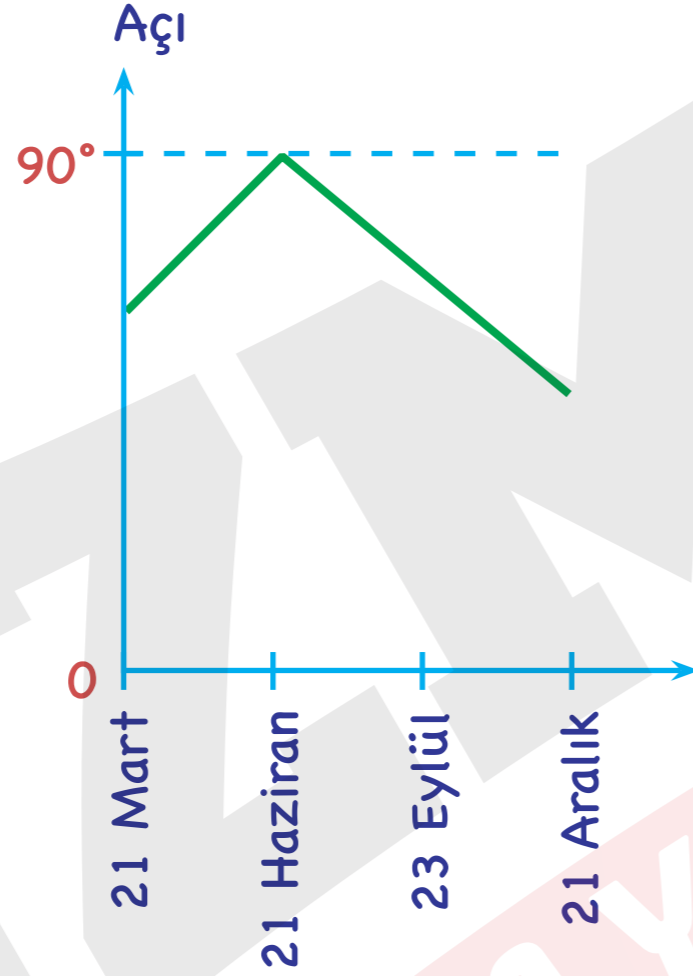

GÜNEŞ IŞINLARI GELME AÇISI

TABLO YORUMLAMA

GÖLGE BOYLARI

GÜNEŞ IŞINLARI GELME AÇISI

TABLO YORUMLAMA

21 Haziran tarihinde yaşanan duruma göre

	Gündüz süresi	Gece süresi
I	12	12
II	14	10
III	10	14
IV	24	0
V	8	16

I

II

III

IV

V

21 Aralık tarihinde yaşanan duruma göre

Merkezler	Güneşin doğuş saati	Güneşin batış saati
K	05.00	19.00
L	06.00	18.00
M	07.00	17.00
N	04.30	19.30

K