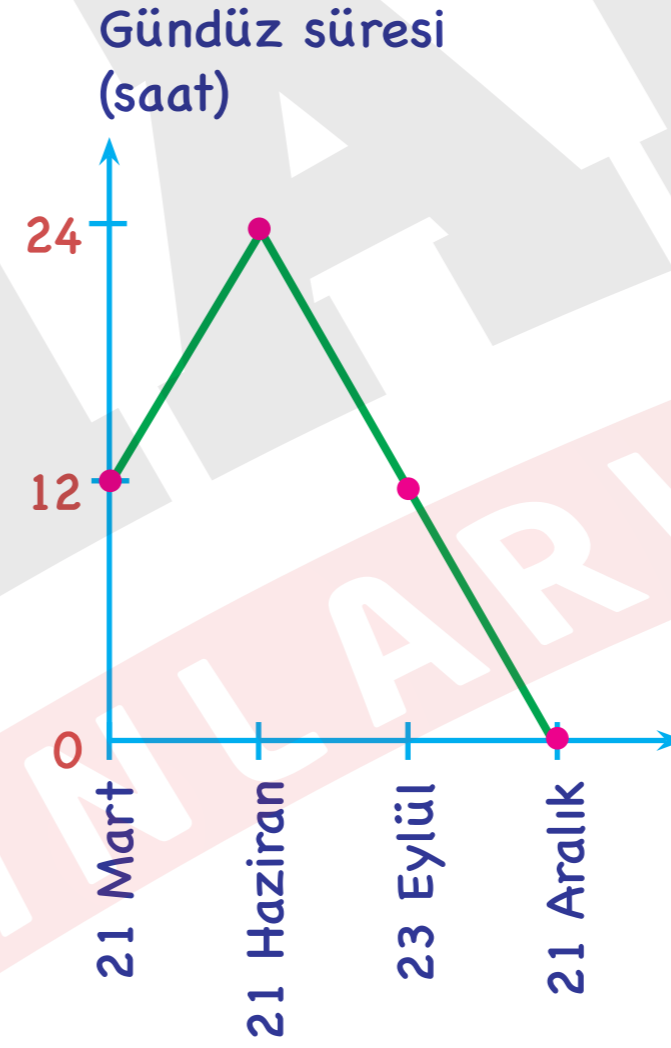

GÜNEŞ IŞINLARI GELME AÇISI

TABLO YORUMLAMA

GÖLGE BOYLARI

GÜNEŞ IŞINLARI GELME AÇISI

TABLO YORUMLAMA

21 Haziran tarihinde yaşanan duruma göre

	Gündüz süresi	Gece süresi
I	12	12
II	14	10
III	10	14
IV	24	0
V	8	16

I

II

III

IV

V

21 Aralık tarihinde yaşanan duruma göre

Merkezler	Güneşin doğuş saati	Güneşin batış saati
K	05.00	19.00
L	06.00	18.00
M	07.00	17.00
N	04.30	19.30

K