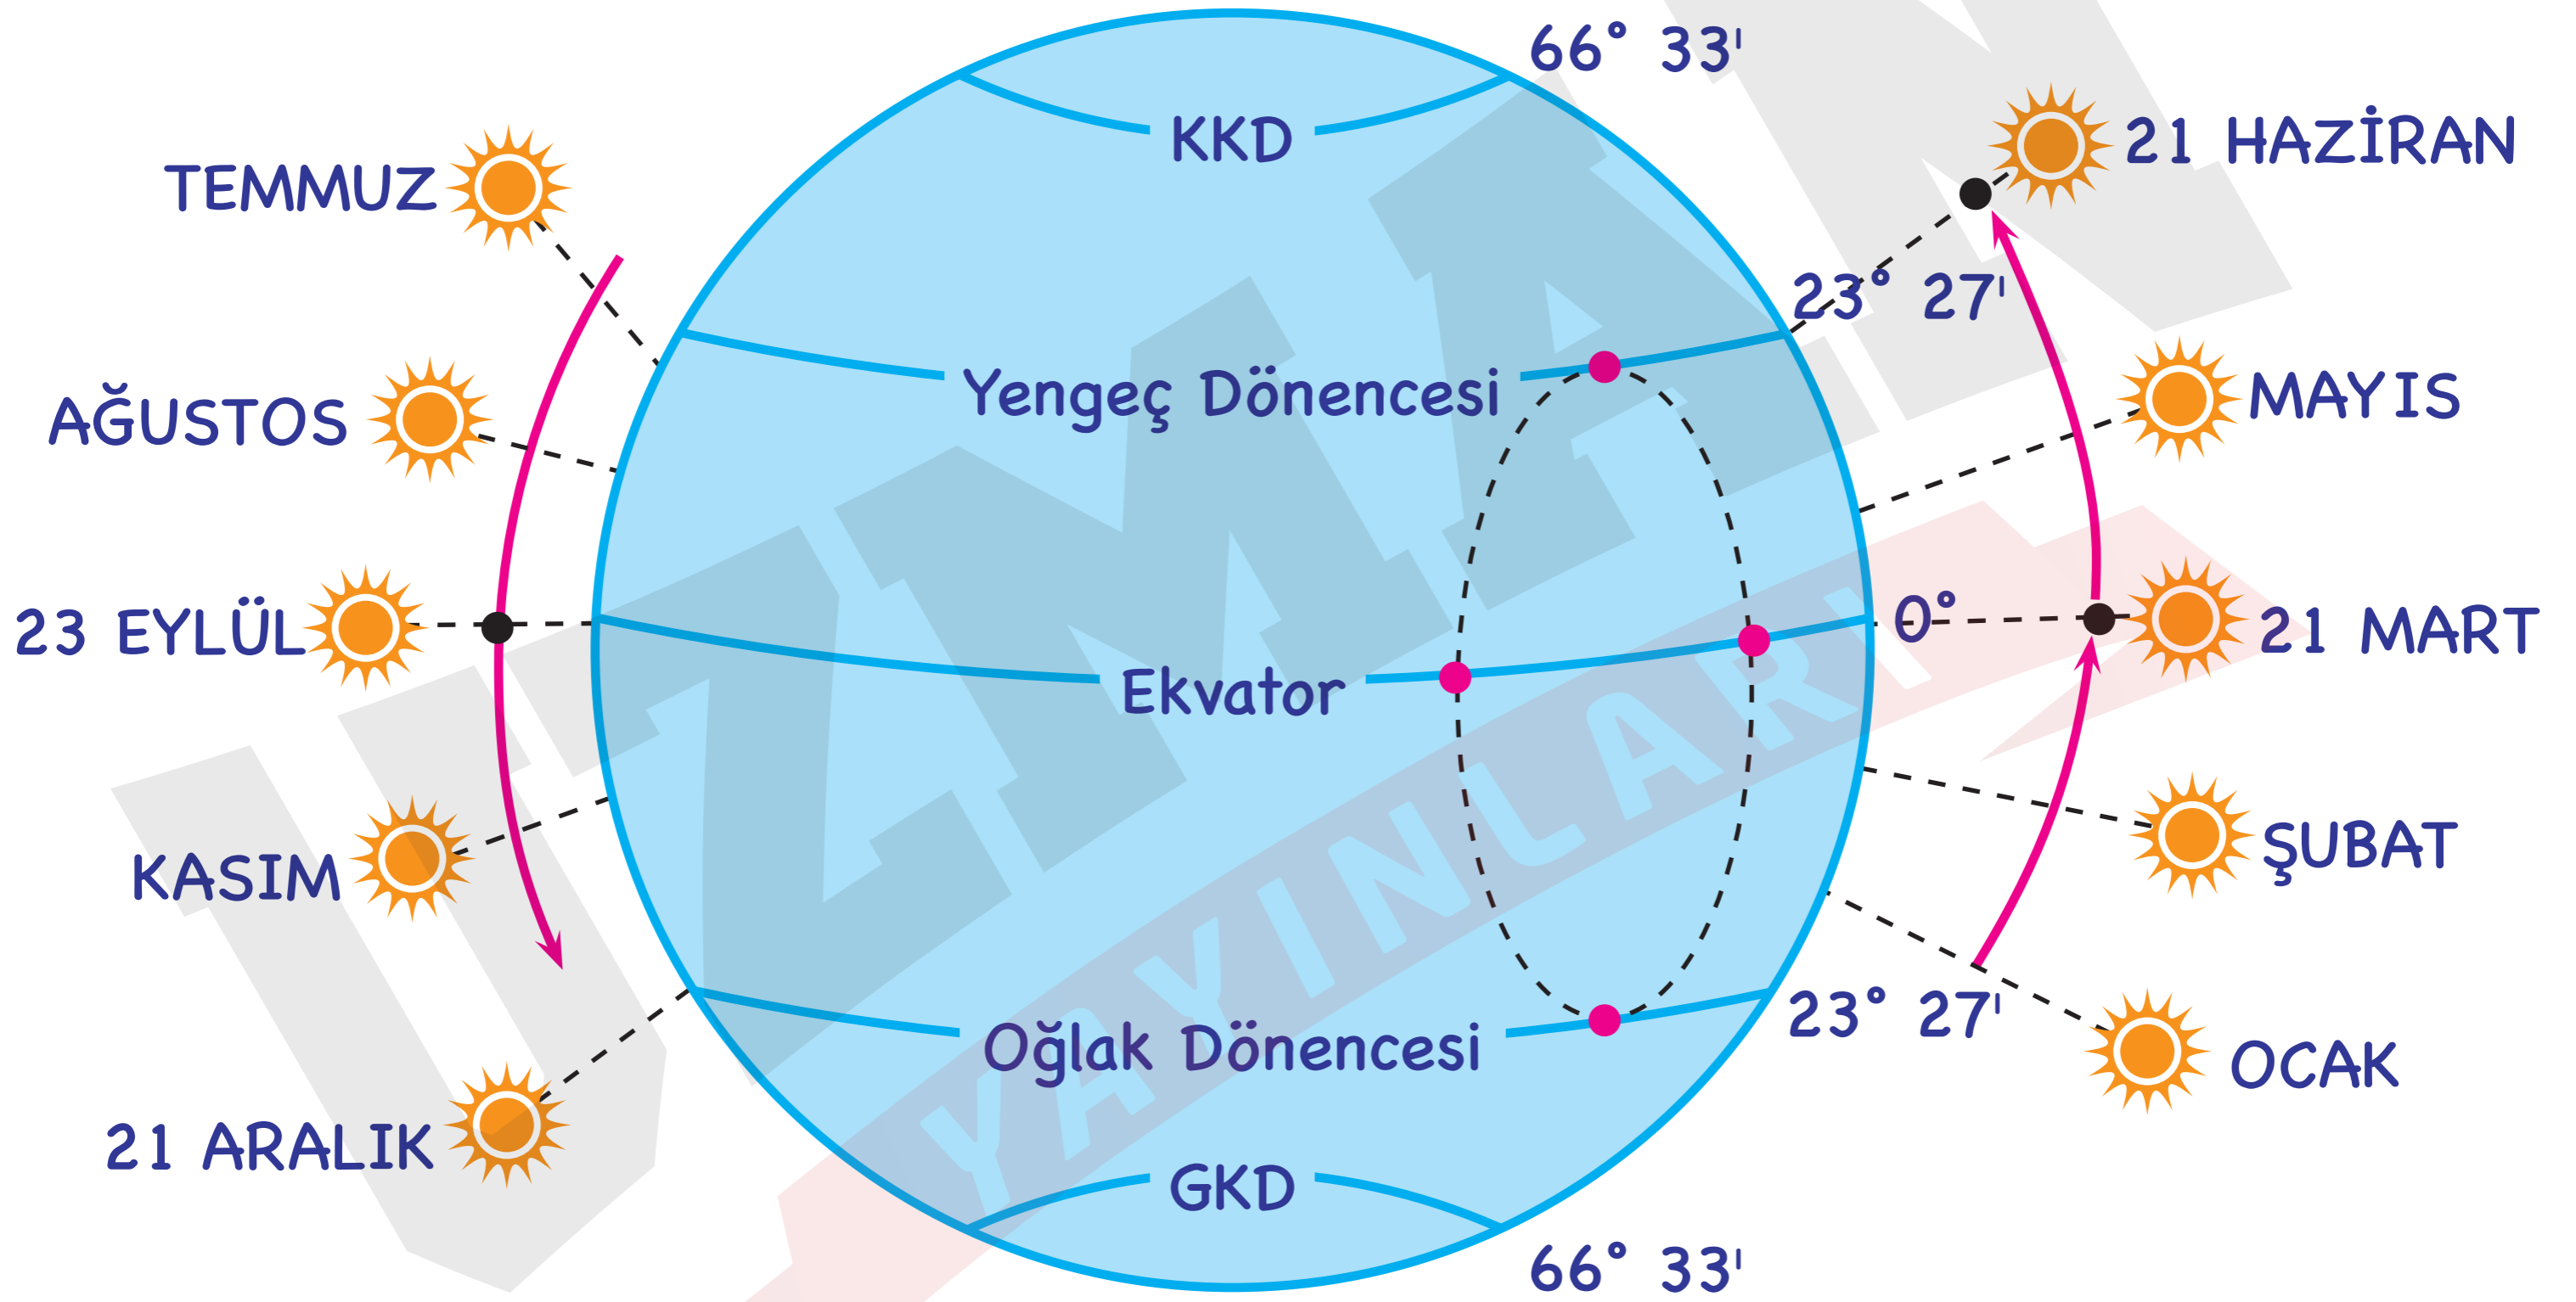

9. Sınıf Orta ve İleri Düzey Coğrafya Soru Bankası

Dünya'nın Yıllık Hareketinden
Tablo ve Grafik Yorumlama

MUSTAFA TOPAL

DÜNYA'NIN YILLIK HAREKETİNDEN TABLO VE GRAFİK YORUMLAMA

GÖLGE BOYLARI

GÜNDÜZ GECE UZUNLUKLARI

GÜNEŞ IŞINLARI GELME AÇISI

TABLO YORUMLAMA

GÖLGE BOYLARI

GÜNEŞ IŞINLARI GELME AÇISI

TABLO YORUMLAMA

21 Haziran tarihinde yaşanan duruma göre

	Gündüz süresi	Gece süresi
I	12	12
II	14	10
III	10	14
IV	24	0
V	8	16

I

II

III

IV

V

21 Aralık tarihinde yaşanan duruma göre

Merkezler	Güneşin doğuş saati	Güneşin batış saati
K	05.00	19.00
L	06.00	18.00
M	07.00	17.00
N	04.30	19.30

K