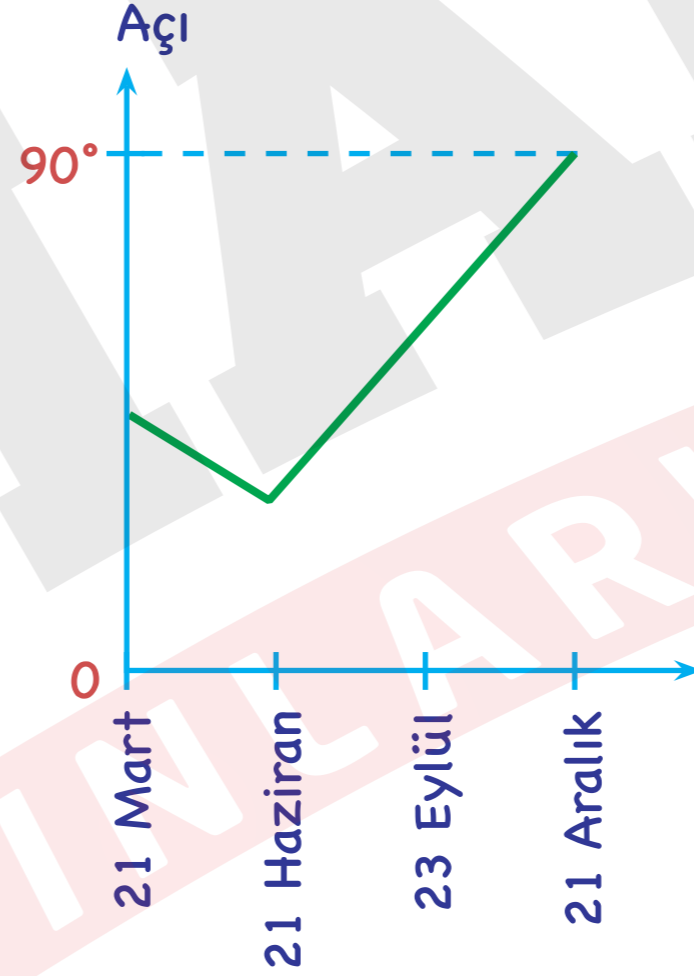

GÜNEŞ IŞINLARI GELME AÇISI

TABLO YORUMLAMA

GÖLGE BOYLARI

GÜNEŞ IŞINLARI GELME AÇISI

TABLO YORUMLAMA

21 Haziran tarihinde yaşanan duruma göre

	Gündüz süresi	Gece süresi
I	12	12
II	14	10
III	10	14
IV	24	0
V	8	16

I

II

III

IV

V

21 Aralık tarihinde yaşanan duruma göre

Merkezler	Güneşin doğuş saati	Güneşin batış saati
K	05.00	19.00
L	06.00	18.00
M	07.00	17.00
N	04.30	19.30

K