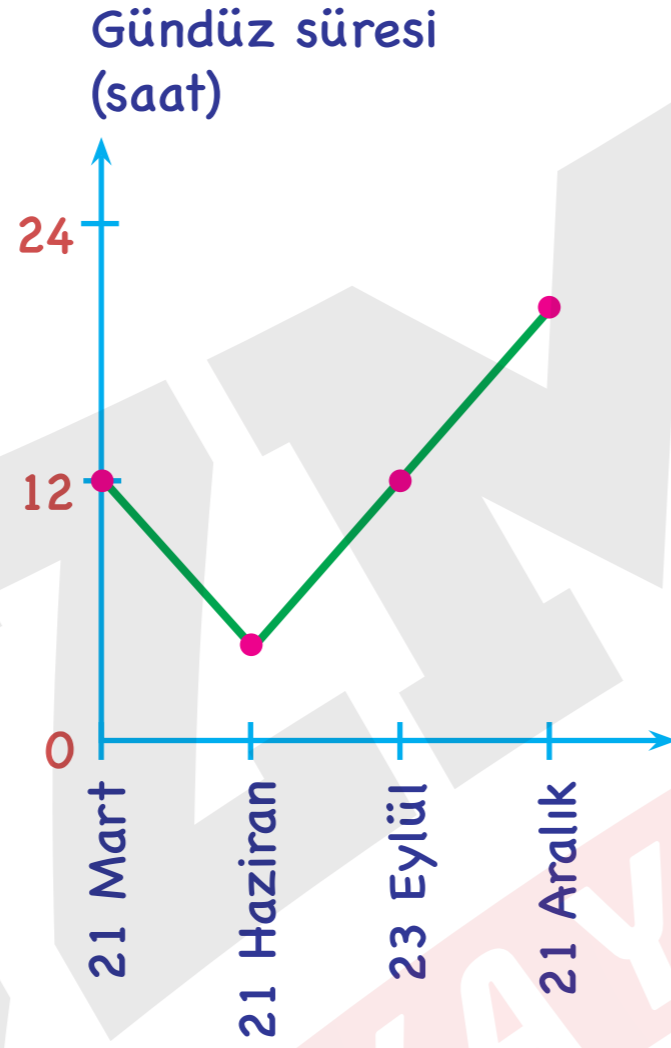

GÜNEŞ IŞINLARI GELME AÇISI

TABLO YORUMLAMA

GÖLGE BOYLARI

GÜNEŞ IŞINLARI GELME AÇISI

TABLO YORUMLAMA

21 Haziran tarihinde yaşanan duruma göre

	Gündüz süresi	Gece süresi
I	12	12
II	14	10
III	10	14
IV	24	0
V	8	16

I

II

III

IV

V

21 Aralık tarihinde yaşanan duruma göre

Merkezler	Güneşin doğuş saati	Güneşin batış saati
K	05.00	19.00
L	06.00	18.00
M	07.00	17.00
N	04.30	19.30

K