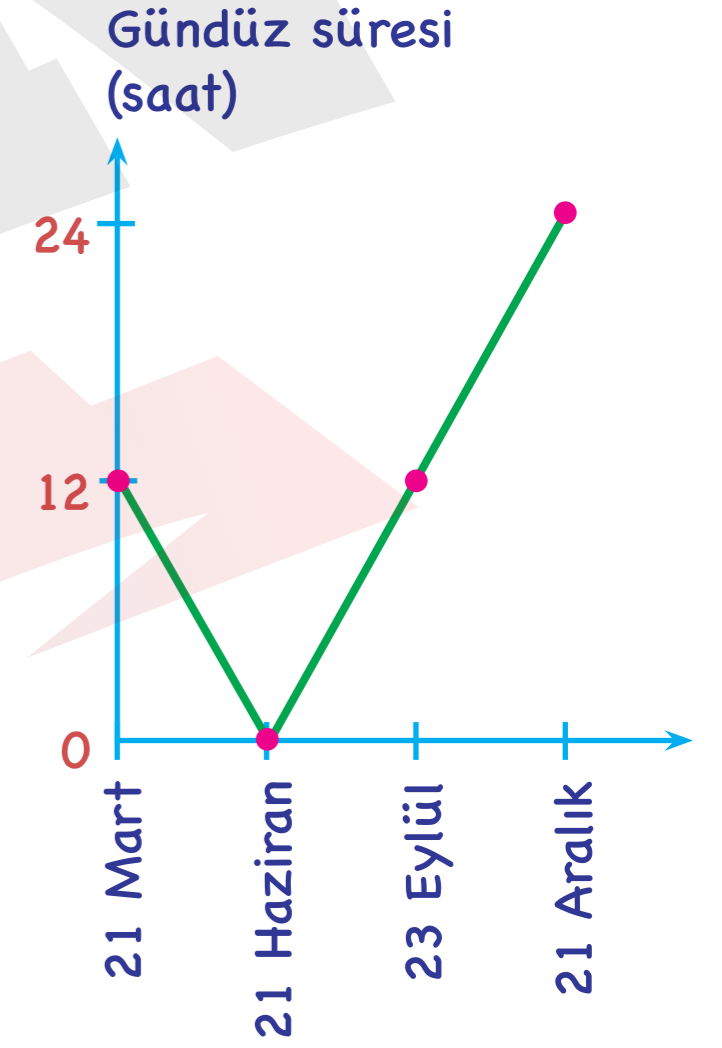

9. Sınıf Orta ve İleri Düzey Coğrafya Soru Bankası

Dünya'nın Yıllık Hareketinden
Tablo ve Grafik Yorumlama

MUSTAFA TOPAL

DÜNYA'NIN YILLIK HAREKETİNDEN TABLO VE GRAFİK YORUMLAMA

GÖLGE BOYLARI

GÜNDÜZ GECE UZUNLUKLARI

GÜNEŞ IŞINLARI GELME AÇISI

TABLO YORUMLAMA

GÖLGE BOYLARI

GÜNEŞ IŞINLARI GELME AÇISI

TABLO YORUMLAMA

21 Haziran tarihinde yaşanan duruma göre

	Gündüz süresi	Gece süresi
I	12	12
II	14	10
III	10	14
IV	24	0
V	8	16

I

II

III

IV

V

21 Aralık tarihinde yaşanan duruma göre

Merkezler	Güneşin doğuş saati	Güneşin batış saati
K	05.00	19.00
L	06.00	18.00
M	07.00	17.00
N	04.30	19.30

K