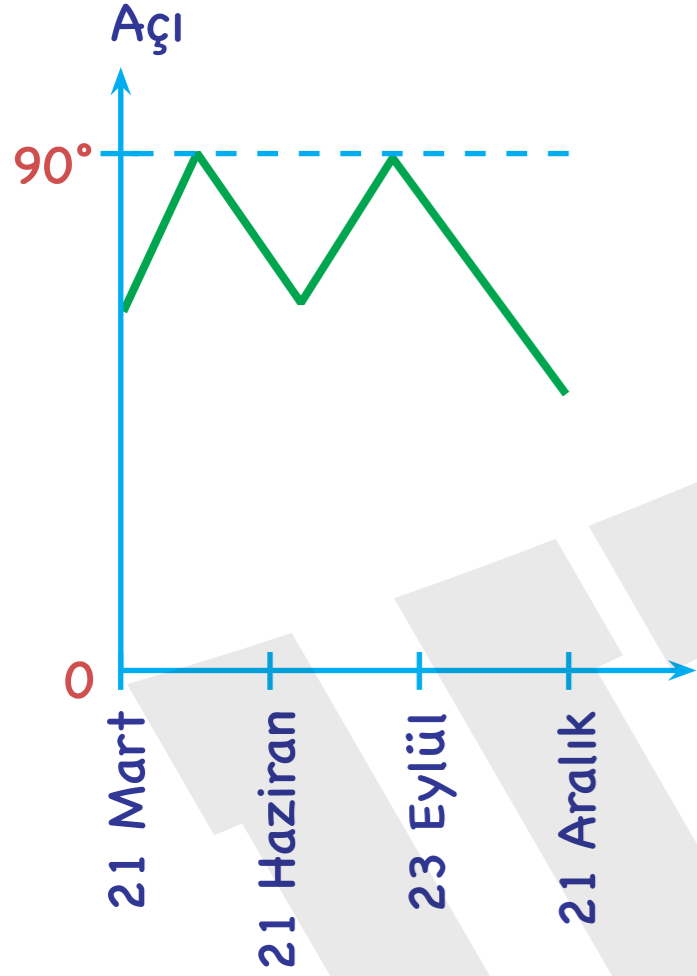

GÜNEŞ IŞINLARI GELME AÇISI

TABLO YORUMLAMA

GÖLGE BOYLARI

GÜNEŞ IŞINLARI GELME AÇISI

TABLO YORUMLAMA

21 Haziran tarihinde yaşanan duruma göre

	Gündüz süresi	Gece süresi
I	12	12
II	14	10
III	10	14
IV	24	0
V	8	16

I

II

III

IV

V

21 Aralık tarihinde yaşanan duruma göre

Merkezler	Güneşin doğuş saati	Güneşin batış saati
K	05.00	19.00
L	06.00	18.00
M	07.00	17.00
N	04.30	19.30

K