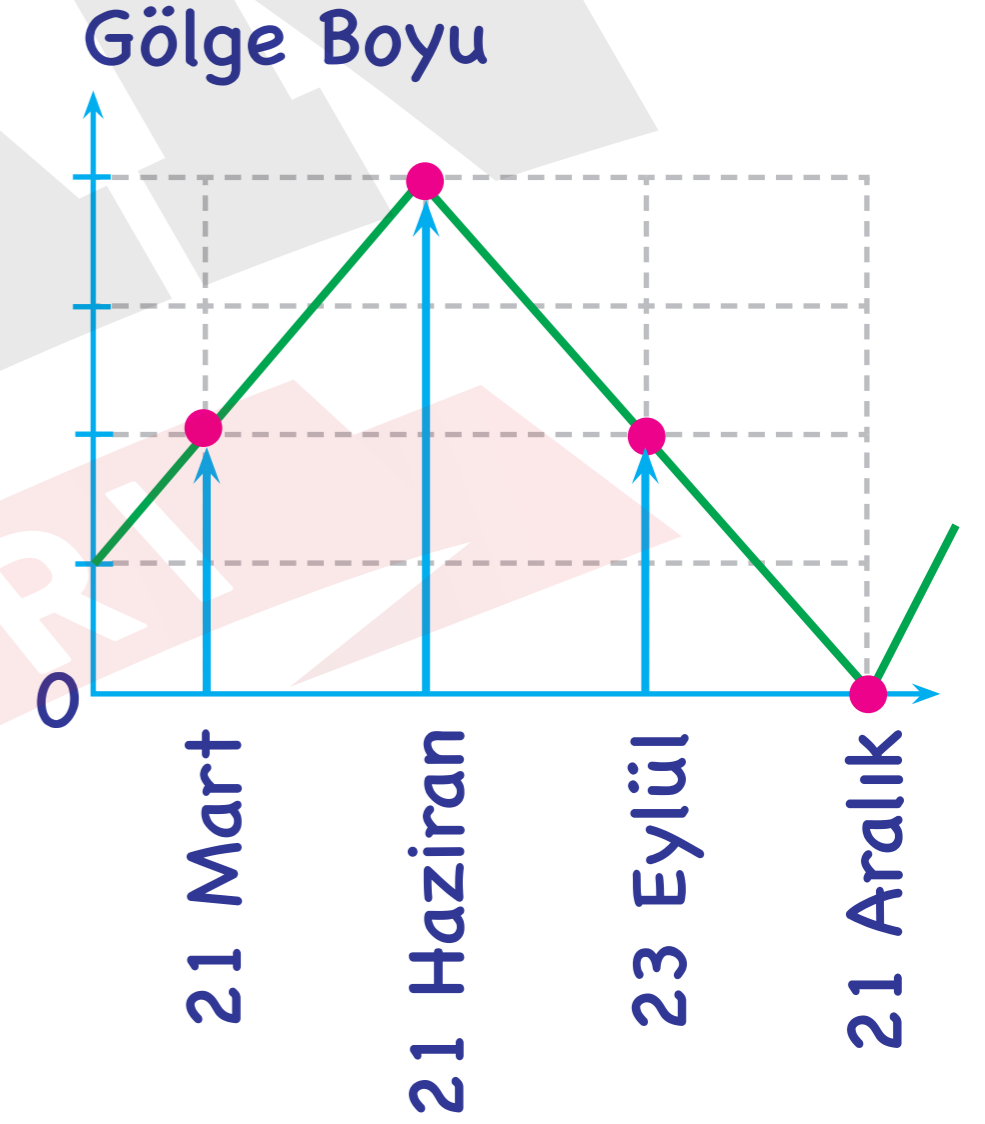

9. Sınıf Orta ve İleri Düzey Coğrafya Soru Bankası

Dünya'nın Yıllık Hareketinden
Tablo ve Grafik Yorumlama

MUSTAFA TOPAL

DÜNYA'NIN YILLIK HAREKETİNDEN TABLO VE GRAFİK YORUMLAMA

GÖLGE BOYLARI

GÜNDÜZ GECE UZUNLUKLARI

GÜNEŞ IŞINLARI GELME AÇISI

TABLO YORUMLAMA

GÖLGE BOYLARI

GÜNEŞ IŞINLARI GELME AÇISI

TABLO YORUMLAMA

21 Haziran tarihinde yaşanan duruma göre

	Gündüz süresi	Gece süresi
I	12	12
II	14	10
III	10	14
IV	24	0
V	8	16