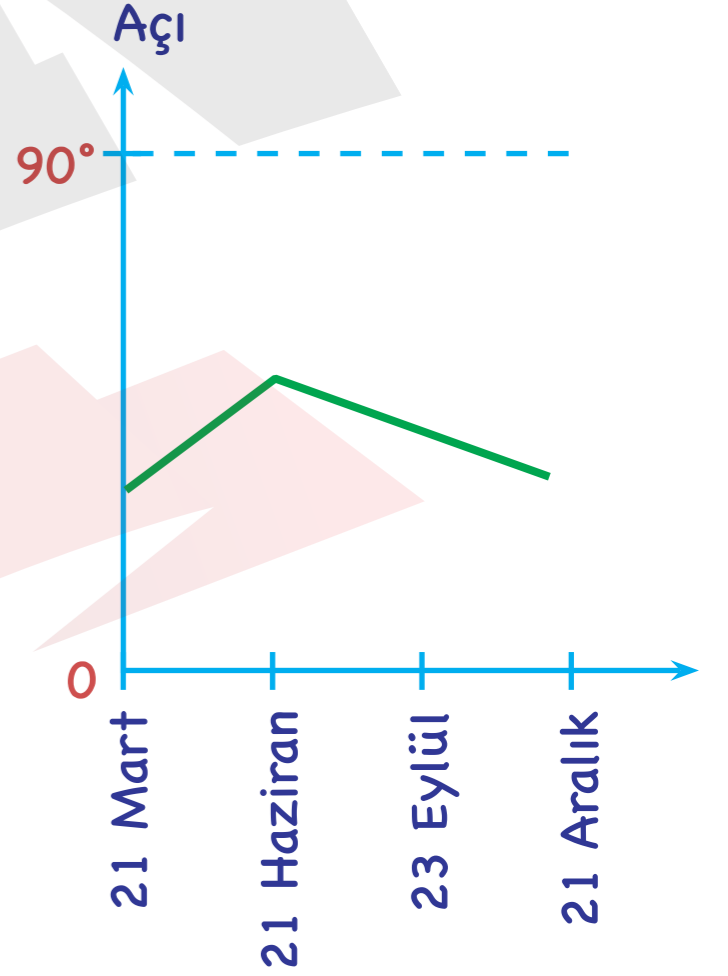

GÜNEŞ IŞINLARI GELME AÇISI

TABLO YORUMLAMA

GÖLGE BOYLARI

GÜNEŞ IŞINLARI GELME AÇISI

TABLO YORUMLAMA

21 Haziran tarihinde yaşanan duruma göre

	Gündüz süresi	Gece süresi
I	12	12
II	14	10
III	10	14
IV	24	0
V	8	16

I

II

III

IV

V

21 Aralık tarihinde yaşanan duruma göre

Merkezler	Güneşin doğuş saati	Güneşin batış saati
K	05.00	19.00
L	06.00	18.00
M	07.00	17.00
N	04.30	19.30

K